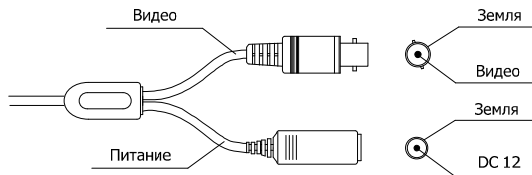

SAF-AHD1000.3mP.

ПАСПОРТ

УЛИЧНАЯ AHD ВИДЕОКАМЕРА С ВАРИОФОКАЛЬНЫМ ОБЪЕКТИВОМ

Особенности

Уличная Full HD AHD-видеокамера SAF-AHD1000.3mP, с ИК подсветкой и вариофокальным объективом 2,8-12 мм торговой марки «SAFCON».

Основой устройства является КМОП матрица 1/3" NVP2470H + AR0330 обеспечивающая высококачественное изображение с 2048*1536 разрешением.

За обработку изображения отвечает процессор NVP2470H+AR0330, имеющий на борту все необходимые функции для оптимизации работы камеры под конкретные условия наблюдения. Для этого процессор имеет автоматический баланс белого, цифровой фильтр шумоподавления 3DNR, расширенный динамический диапазон D-WDR, компенсация встречных засветок BLC.

Встроенный ИК-фильтр блокирует инфракрасный свет в дневное время для повышения качества изображения. В ночное время этот фильтр убирается чтобы использовать более широкий спектр излучения для видеонаблюдения и вместе с интеллектуальной ИК-подсветкой (до 40 м) обеспечивает контроль за объектом даже в полной темноте.

Корпус камеры изготовлен из металла и может эксплуатироваться на улице.

Подключение

1. Установите камеру в нужном Вам месте.
2. Подсоедините кабель питания и видео (AHD).
3. Отрегулируйте положение видеокамеры

Условия безопасной эксплуатации

ВНИМАНИЕ!

Перед тем, как начать использовать изделие, внимательно прочитайте данный документ.

ОПАСНОСТЬ ПОРАЖЕНИЯ ЭЛЕКТРИЧЕСКИМ ТОКОМ

Предупреждение о наличии внутри корпуса изделия неизолированных электрических цепей, которые могут представлять опасность для человека. Для снижения риска поражения электрическим током не разбирайте устройство.

ВНИМАНИЕ!

Ремонт и техническое обслуживание изделия должно осуществляться только квалифицированным техническим персоналом.

- Во избежание случаев поражения электрическим током и потери гарантии не разбирайте устройство.
- Не подвергайте устройство ударам и сильным вибрациям.
- Не используйте источники питания, которые по характеристикам отличаются от требуемого. Если вы не уверены в типе источника питания, обратитесь к своему дилеру.
- Не перегружайте электрические сети потребителями, так как это может привести к возгоранию и поражению электрическим током.
- Установка данного устройства должна соответствовать всем требованиям безопасности.
- Не используйте дополнительное оборудование, которое не совместимо не рекомендовано производителем.
- Прокладывайте кабели таким образом, чтобы они были защищены от всевозможных повреждений.
- Технические характеристики и дизайн продукта могут быть изменены без предварительного уведомления.

Гарантии изготовителя.

-предприятие-изготовитель гарантирует соответствие камеры требованиям технических условий при соблюдении потребителем условий транспортирования, хранения, монтажа и эксплуатации

-гарантийный срок эксплуатации-12 месяцев с даты продажи через торговую монтажную организацию, но не более 30 месяцев от даты производства.

-гарантийные обязательства действуют только при предъявлении настоящего руководства.

Транспортировка и хранение.

-камера в транспортной таре перевозится любым видом крытых средств в соответствии с требованиями действующих нормативных документов.

-условия транспортирования должны соответствовать условиям хранения по ГОСТ 15150-69.

-хранение камеры в транспортной таре на складах изготовителя и потребителя должно соответствовать условиям по ГОСТ 15150-69.

SAF-AHD1000.3mP.

ПАСПОРТ

УЛИЧНАЯ AHD ВИДЕОКАМЕРА С ВАРИОФОКАЛЬНЫМ ОБЪЕКТИВОМ

Особенности

Уличная Full HD AHD-видеокамера SAF-AHD1000.3mP, с ИК подсветкой и вариофокальным объективом 2,8-12 мм торговой марки «SAFCON».

Основой устройства является КМОП матрица 1/3" NVP2470H + AR0330 обеспечивающая высококачественное изображение с 2048*1536 разрешением.