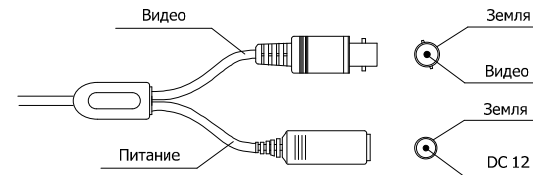

Подключение

1. Установите камеру в нужном Вам месте.
2. Подсоедините кабель питания и видео (AHD).
3. Отрегулируйте положение видеокамеры

Условия безопасной эксплуатации

ВНИМАНИЕ!

Перед тем, как начать использовать изделие, внимательно прочитайте данный документ.

ОПАСНОСТЬ ПОРАЖЕНИЯ ЭЛЕКТРИЧЕСКИМ ТОКОМ

Предупреждение о наличии внутри корпуса изделия неизолированных электрических цепей, которые могут представлять опасность для человека. Для снижения риска поражения электрическим током не разбирайте устройство.

ВНИМАНИЕ!

Ремонт и техническое обслуживание изделия должно осуществляться только квалифицированным техническим персоналом.

- Во избежание случаев поражения электрическим током и потери гарантии не разбирайте устройство.
- Не подвергайте устройство ударам и сильным вибрациям.
- Не используйте источники питания, которые по характеристикам отличаются от требуемого. Если вы не уверены в типе источника питания, обратитесь к своему дилеру.
- Не перегружайте электрические сети потребителями, так как это может привести к возгоранию и поражению электрическим током.
- Установка данного устройства должна соответствовать всем требованиям безопасности.
- Не используйте дополнительное оборудование, которое не совместимо не рекомендовано производителем.
- Прокладывайте кабели таким образом, чтобы они были защищены от всевозможных повреждений.
- Технические характеристики и дизайн продукта могут быть изменены без предварительного уведомления.

Гарантии изготовителя.

-предприятие-изготовитель гарантирует соответствие камеры требованиям технических условий при соблюдении потребителем условий транспортирования, хранения, монтажа и эксплуатации

-гарантийный срок эксплуатации-12 месяцев с даты продажи через торговую монтажную организацию, но не более 30 месяцев от даты производства.

-гарантийные обязательства действуют только при предъявлении настоящего руководства.

Транспортировка и хранение.

-камера в транспортной таре перевозится любым видом крытых средств в соответствии с требованиями действующих нормативных документов.

-условия транспортирования должны соответствовать условиям хранения по ГОСТ 15150-69.

-хранение камеры в транспортной таре на складах изготовителя и потребителя должно соответствовать условиям по ГОСТ 15150-69.