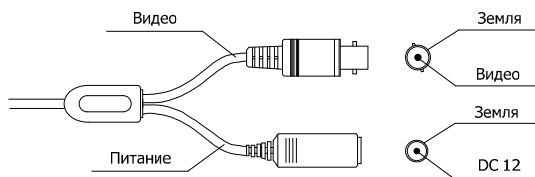

SAF-AHD310.4mP. Пластик. (Черная/Белая/Серая)

ПАСПОРТ

ВНУТРЕННЯЯ AHD ВИДЕОКАМЕРА С ФИКСИРОВАННЫМ ОБЪЕКТИВОМ

Особенности

Внутренняя Full HD AHD-видеокамера SAF-AHD310.4mP. с ИК подсветкой и фиксированным объективом 3,6мм торговой марки «SAFCON».

Основой устройства является КМОП матрица 1/3" NVP2475H + OV4689 обеспечивающая высококачественное изображение с Full HD разрешением 2560x1440. За обработку изображения отвечает процессор NVP2470H, имеющий на борту все необходимые функции для оптимизации работы камеры под конкретные условия наблюдения. Для этого процессор имеет автоматический баланс белого, цифровой фильтр шумоподавления 3DNR, расширенный динамический диапазон D-WDR, компенсация встречных засветок BLC.

Встроенный ИК-фильтр блокирует инфракрасный свет в дневное время для повышения качества изображения. В ночное время этот фильтр убирается, чтобы использовать более широкий спектр излучения для видеонаблюдения и вместе интеллектуальной ИК-подсветкой (до 20 м) обеспечивает контроль за объектом даже полной темноте.

Корпус камеры изготовлен из пластика и может эксплуатироваться внутри помещений.

Подключение

1. Установите камеру в нужном Вам месте.
2. Подсоедините кабель питания и видео (AHD).
3. Отрегулируйте положение видеокамеры

Условия безопасной эксплуатации

ВНИМАНИЕ!

Перед тем, как начать использовать изделие, внимательно прочитайте данный документ.

ОПАСНОСТЬ ПОРАЖЕНИЯ ЭЛЕКТРИЧЕСКИМ ТОКОМ

Предупреждение о наличии внутри корпуса изделия неизолированных электрических цепей, которые могут представлять опасность для человека. Для снижения риска поражения электрическим током не разбирайте устройство.

ВНИМАНИЕ!

Ремонт и техническое обслуживание изделия должно осуществляться только квалифицированным техническим персоналом.

- Во избежание случаев поражения электрическим током и потери гарантии не разбирайте устройство.
- Не подвергайте устройство ударам и сильным вибрациям.
- Не используйте источники питания, которые по характеристикам отличаются от требуемого. Если вы не уверены в типе источника питания, обратитесь к своему дилеру.
- Не перегружайте электрические сети потребителями, так как это может привести к возгоранию и поражению электрическим током.
- Установка данного устройства должна соответствовать всем требованиям безопасности.
- Не используйте дополнительное оборудование, которое не совместимо и не рекомендовано производителем.
- Прокладывайте кабели таким образом, чтобы они были защищены от всевозможных повреждений.
- Технические характеристики и дизайн продукта могут быть изменены без предварительного уведомления.

Гарантии изготовителя.

-предприятие-изготовитель гарантирует соответствие камеры требованиям технических условий при соблюдении потребителем условий транспортирования, хранения, монтажа и эксплуатации

-гарантийные обязательства действуют только при предъявлении настоящего руководства.

Транспортировка и хранение.

-камера в транспортной таре перевозится любым видом крытых средств в соответствии с требованиями действующих нормативных документов.

-условия транспортирования должны соответствовать условиям хранения по ГОСТ 15150-69.

-хранение камеры в транспортной таре на складах изготовителя и потребителя должно соответствовать условиям по ГОСТ 15150-69.

SAF-AHD310.4mP. Пластик. (Черная/Белая/Серая)

ПАСПОРТ

ВНУТРЕННЯЯ AHD ВИДЕОКАМЕРА С ФИКСИРОВАННЫМ ОБЪЕКТИВОМ