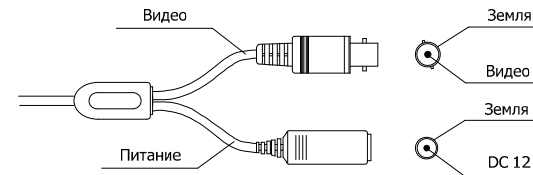

Подключение

1. Установите камеру в нужном Вам месте.
2. Подсоедините кабель питания и видео (AHD).
3. Отрегулируйте положение видеокамеры.

Условия безопасной эксплуатации

ВНИМАНИЕ!

Перед тем, как начать использовать изделие, внимательно прочитайте данный документ.

ОПАСНОСТЬ ПОРАЖЕНИЯ ЭЛЕКТРИЧЕСКИМ ТОКОМ

Предупреждение о наличии внутри корпуса изделия неизолированных электрических цепей, которые могут представлять опасность для человека. Для снижения риска поражения электрическим током не разбирайте устройство.

ВНИМАНИЕ!

Ремонт и техническое обслуживание изделия должно осуществляться только квалифицированным техническим персоналом.

- Во избежание случаев поражения электрическим током и потери гарантии не разбирайте устройство.
- Не подвергайте устройство ударам и сильным вибрациям.
- Не используйте источники питания, которые по характеристикам отличаются от требуемого. Если вы не уверены в типе источника питания, обратитесь к своему дилеру.
- Не перегружайте электрические сети потребителями, так как это может привести к возгоранию и поражению электрическим током.
- Установка данного устройства должна соответствовать всем требованиям безопасности.
- Не используйте дополнительное оборудование, которое не совместимо не рекомендовано производителем.
- Прокладывайте кабеля таким образом, чтобы они были защищены от всевозможных повреждений.
- Технические характеристики и дизайн продукта могут быть изменены без предварительного уведомления.

Гарантии изготовителя.

-предприятие-изготовитель гарантирует соответствие камеры требованиям технических условий при соблюдении потребителем условий транспортирования, хранения, монтажа и эксплуатации
-гарантийный срок эксплуатации-12 месяцев с даты продажи через торговую монтажную организацию, но не более 30 месяцев от даты производства.
-гарантийные обязательства действуют только при предъявлении настоящего руководства.

Транспортировка и хранение.

-камера в транспортной таре перевозится любым видом крытых средств в соответствии с требованиями действующих нормативных документов.
-условия транспортирования должны соответствовать условиям хранения по ГОСТ 15150-69.
-хранение камеры в транспортной таре на складах изготовителя и потребителя должно соответствовать условиям по ГОСТ 15150-69.