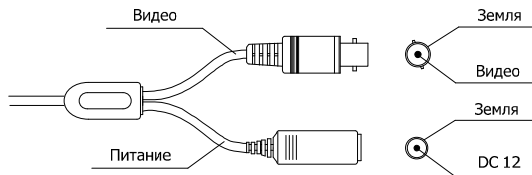

SAF-AHD1000.HD.

ПАСПОРТ

УЛИЧНАЯ AHD ВИДЕОКАМЕРА С ВАРИОФОКАЛЬНЫМ ОБЪЕКТИВОМ

Особенности

Уличная HD AHD-видеокамера SAF-AHD1000.HD с ИК подсветкой и вариофокальным объективом 2,8-12мм торговой марки «SAFCON».

Основой устройства является КМОП матрица 1/4" HDI 8901A, обеспечивающая высококачественное изображение с HD720P разрешением 1280x720. За обработку изображения отвечает процессор HDI8901, имеющий на борту все необходимые функции для оптимизации работы камеры под конкретные условия наблюдения. Для этого процессор имеет автоматический баланс белого, цифровой фильтр шумоподавления 3DNR, расширенный динамический диапазон D-WDR, компенсация встречных засветок BLC.

Встроенный ИК-фильтр блокирует инфракрасный свет в дневное время для повышения качества изображения. В ночное время этот фильтр убирается чтобы использовать более широкий спектр излучения для видеонаблюдения и вместе с интеллектуальной ИК-подсветкой (до 40 м) обеспечивает контроль за объектом даже в полной темноте.

Корпус камеры изготовлен из металла и может эксплуатироваться на улице.

Подключение

1. Установите камеру в нужном Вам месте.
2. Подсоедините кабель питания и видео (AHD).
3. Отрегулируйте положение видеокамеры.

Условия безопасной эксплуатации

ВНИМАНИЕ!

Перед тем, как начать использовать изделие, внимательно прочитайте данный документ.

ОПАСНОСТЬ ПОРАЖЕНИЯ ЭЛЕКТРИЧЕСКИМ ТОКОМ

Предупреждение о наличии внутри корпуса изделия неизолированных электрических цепей, которые могут представлять опасность для человека. Для снижения риска поражения электрическим током не разбирайте устройство.

ВНИМАНИЕ!

Ремонт и техническое обслуживание изделия должно осуществляться только квалифицированным техническим персоналом.

- Во избежание случаев поражения электрическим током и потери гарантии не разбирайте устройство.
- Не подвергайте устройство ударам и сильным вибрациям.
- Не используйте источники питания, которые по характеристикам отличаются от требуемого. Если вы не уверены в типе источника питания, обратитесь к своему дилеру.
- Не перегружайте электрические сети потребителями, так как это может привести к возгоранию и поражению электрическим током.
- Установка данного устройства должна соответствовать всем требованиям безопасности.
- Не используйте дополнительное оборудование, которое не совместимо не рекомендовано производителем.
- Прокладывайте кабеля таким образом, чтобы они были защищены от всевозможных повреждений.
- Технические характеристики и дизайн продукта могут быть изменены без предварительного уведомления.

Гарантии изготовителя.

-предприятие-изготовитель гарантирует соответствие камеры требованиям технических условий при соблюдении потребителем условий транспортирования, хранения, монтажа и эксплуатации
-гарантийный срок эксплуатации-12 месяцев с даты продажи через торговую монтажную организацию, но не более 30 месяцев от даты производства.
-гарантийные обязательства действуют только при предъявлении настоящего руководства.

Транспортировка и хранение.

-камера в транспортной таре перевозится любым видом крытых средств в соответствии с требованиями действующих нормативных документов.
-условия транспортирования должны соответствовать условиям хранения по ГОСТ 15150-69.
-хранение камеры в транспортной таре на складах изготовителя и потребителя должно соответствовать условиям по ГОСТ 15150-69.

SAF-AHD1000.HD.

ПАСПОРТ

УЛИЧНАЯ AHD ВИДЕОКАМЕРА С ВАРИОФОКАЛЬНЫМ ОБЪЕКТИВОМ

Особенности

Уличная HD AHD-видеокамера SAF-AHD1000.HD с ИК подсветкой и вариофокальным объективом 2,8-12мм торговой марки «SAFCON».