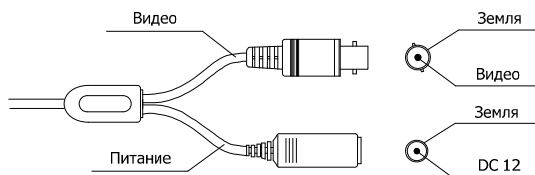

SAF-AHD1000.HD.

ПАСПОРТ

УЛИЧНАЯ AHD ВИДЕОКАМЕРА С ВАРИОФОКАЛЬНЫМ ОБЪЕКТИВОМ

Особенности

Уличная HD AHD-видеокамера SAF-AHD1000.HD с ИК подсветкой и вариофокальным объективом 2,8-12 мм торговой марки «SAFCON».

Основой устройства является КМОП матрица 1/4" HDI 8901A, обеспечивающая высококачественное изображение с HD720P разрешением 1280x720. За обработку изображения отвечает процессор HDI8901, имеющий на борту все необходимые функции для оптимизации работы камеры под конкретные условия наблюдения. Для этого процессор имеет автоматический баланс белого, цифровой фильтр шумоподавления 3DNR, расширенный динамический диапазон D-WDR, компенсация встречных засветок BLC.

Встроенный ИК-фильтр блокирует инфракрасный свет в дневное время для повышения качества изображения. В ночное время этот фильтр убирается, чтобы использовать более широкий спектр излучения для видеонаблюдения и вместе с интеллектуальной ИК-подсветкой (до 40 м) обеспечивает контроль за объектом даже в полной темноте.

Корпус камеры изготовлен из металла и может эксплуатироваться на улице.

Подключение

1. Установите камеру в нужном Вам месте.
2. Подсоедините кабель питания и видео (AHD).
3. Отрегулируйте положение видеокамеры.

Условия безопасной эксплуатации

ВНИМАНИЕ!

Перед тем, как начать использовать изделие, внимательно прочитайте данный документ.

ОПАСНОСТЬ ПОРАЖЕНИЯ ЭЛЕКТРИЧЕСКИМ ТОКОМ

Предупреждение о наличии внутри корпуса изделия неизолированных электрических цепей, которые могут представлять опасность для человека. Для снижения риска поражения электрическим током не разбирайте устройство.

ВНИМАНИЕ!

Ремонт и техническое обслуживание изделия должно осуществляться только квалифицированным техническим персоналом.

- Во избежание случаев поражения электрическим током и потери гарантии не разбирайте устройство.
- Не подвергайте устройство ударам и сильным вибрациям.
- Не используйте источники питания, которые по характеристикам отличаются от требуемого. Если вы не уверены в типе источника питания, обратитесь к своему дилеру.
- Не перегружайте электрические сети потребителями, так как это может привести к возгоранию и поражению электрическим током.
- Установка данного устройства должна соответствовать всем требованиям безопасности.
- Не используйте дополнительное оборудование, которое не совместимо и не рекомендовано производителем.
- Прокладывайте кабели таким образом, чтобы они были защищены от всевозможных повреждений.
- Технические характеристики и дизайн продукта могут быть изменены без предварительного уведомления.

Гарантии изготовителя.

-предприятие-изготовитель гарантирует соответствие камеры требованиям технических условий при соблюдении потребителем условий транспортирования, хранения, монтажа и эксплуатации

-гарантийные обязательства действуют только при предъявлении настоящего руководства.

Транспортировка и хранение.

-камера в транспортной таре перевозится любым видом крытых средств в соответствии с требованиями действующих нормативных документов.

-условия транспортирования должны соответствовать условиям хранения по ГОСТ 15150-69.

-хранение камеры в транспортной таре на складах изготовителя и потребителя должно соответствовать условиям по ГОСТ 15150-69.

SAF-AHD1000.HD.

ПАСПОРТ

УЛИЧНАЯ AHD ВИДЕОКАМЕРА С ВАРИОФОКАЛЬНЫМ ОБЪЕКТИВОМ

МОДЕЛЬ

SAF-AHD1000.HD.